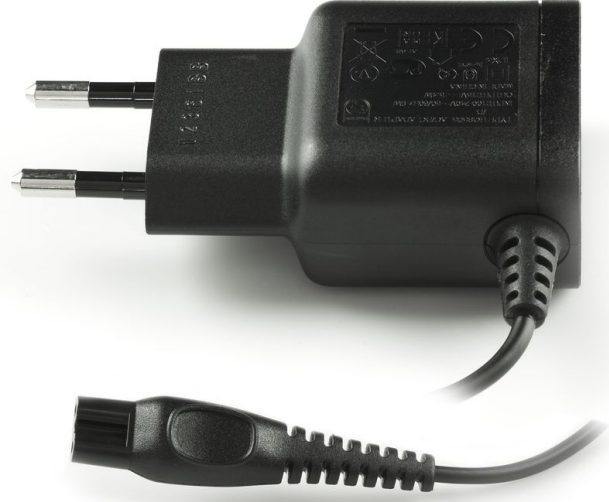

# PHILIPS

Güç fişli AB tipi  
HQ8505

1 adet

CRP136/01

## Tıraş makinenizi prize bağlar

Uyumluluk verilerini kontrol edin

Bu tıraş makinesi güç fişi, Avrupa'daki neredeyse tüm ülkelerde kullanılabilir. Eski fişinizi mi kaybettiniz? Yenisini buradan sipariş edebilirsiniz!