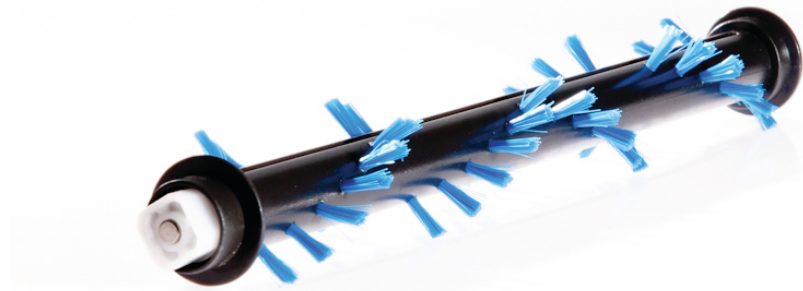

**PHILIPS**

**Borstel**

PowerPro Duo

Grijze behuizing/blauwe  
borstelharen

CP9984

## Gemotoriseerde borstel voor TriActive Turbo-mondstuk

Controleer de compatibiliteitsgegevens onder "Specificaties"

Gemotoriseerde borstel vangt alle vuil in één keer