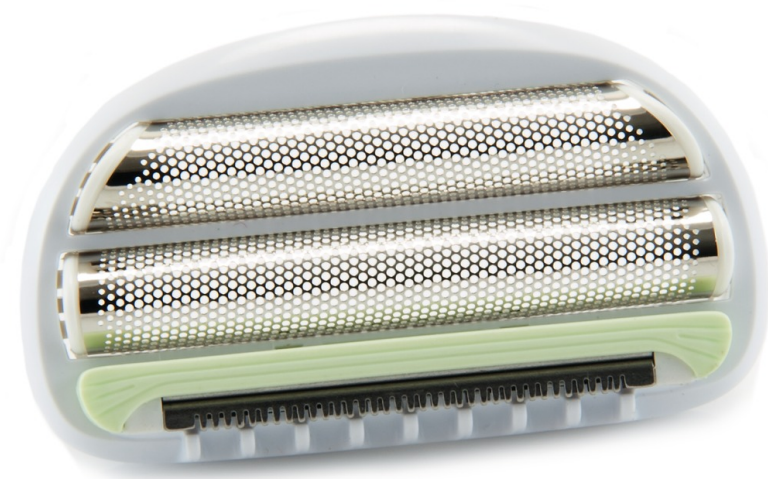

# PHILIPS

Tête de rasage

nickel

CP9150/01

## Pour remplacer votre tête de rasage actuelle

Les produits correspondants sont dans l'onglet Caractéristiques techniques

Tête de rasage à double grille pour un rasage parfait.