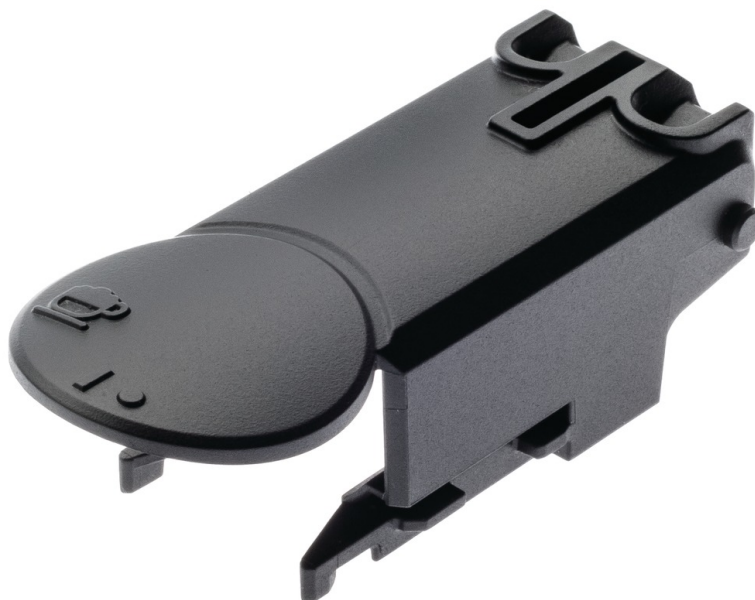

PHILIPS

Couvercle de carafe à lait

Amovible pour faciliter le nettoyage

Incompatible lave-vaisselle

CP1184

Couvercle de carafe à lait

Reportez-vous à l'onglet des spécificités pour les produits compatibles

Couvercle à poser sur la carafe à lait pour préserver la fraîcheur du lait. Compatible avec la carafe à lait complète des machines ENERGICA FOCUS et EXPRELIA EVO.

Pièces de rechange Philips faciles à utiliser

- Prolongez la durée de vie de votre produit avec les pièces détachées Philips.

Points forts

Remplacement facile des pièces détachées

De temps en temps, votre produit peut avoir besoin d'entretien et cela n'a jamais été aussi facile qu'avec les pièces de rechange Philips pour renouveler votre produit. Tout cela avec la garantie de qualité Philips.

Caractéristiques

Compatible avec :

Série Exprelia: HD8855/09, HD8857/01, HD8857/09