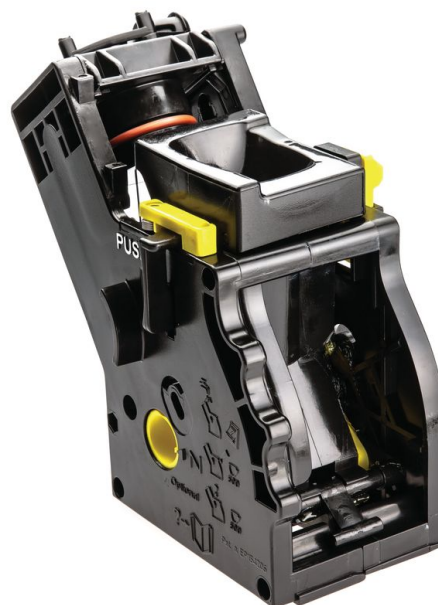

PHILIPS

Blok zaparzający

Możliwość wyjęcia ułatwia mycie

Możliwość wyjęcia ułatwia mycie

Zalecamy regularne mycie i smarowanie

CP0683

Blok zaparzający

Znajdź kompatybilny produkt w karcie danych technicznych

Blok zaparzający jest podstawowym elementem ekspresu do kawy. To właśnie w nim odbywa się parzenie kawy. Można go łatwo wyjmować i czyścić. Jest zgodny z modelem Xelsis z 2017 roku.

Łatwość użycia części zamiennych firmy Philips

Dane techniczne

Przeznaczone dla modeli:

Model XELSIS z 2017 roku: SM7580/00, SM7581/00, SM7680/00, SM7682/00, SM7683/00, SM7684/00, SM7685/00, SM7686/00