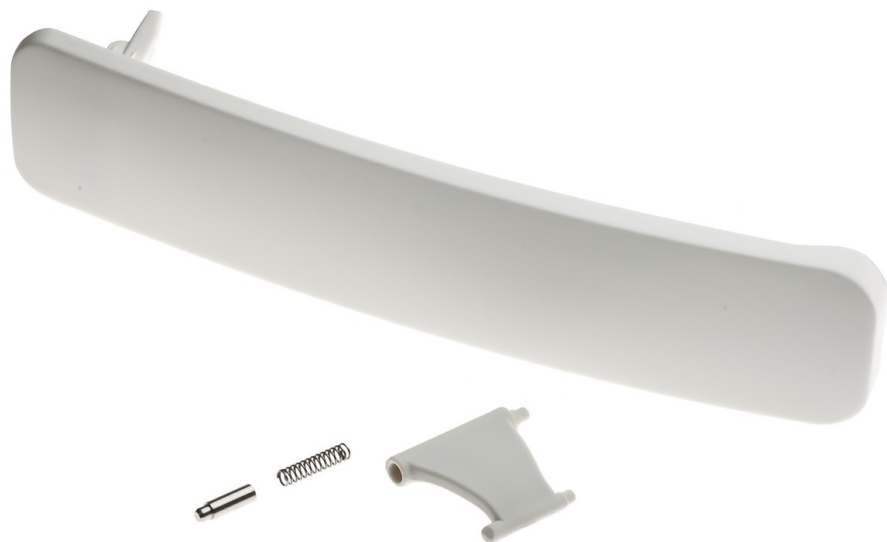

PHILIPS

Klem (incl.
scharnier)

Wit

CP0339

ter vervanging van uw huidige klemmen

u hebt de klemmen nodig om het deksel van het apparaat te sluiten

Het gemak van Philips-reserveonderdelen

- Vernieuw je product eenvoudig met originele Philips-onderdelen

Specificaties

Vervangbaar onderdeel

Geschikt voor producttypen:: HR1855/30, HR1855/31, HR1855/40, HR1855/45