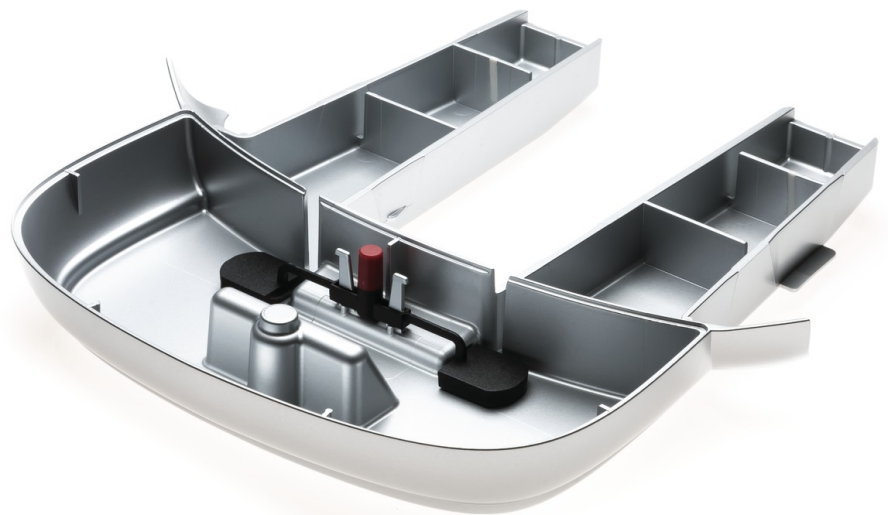

PHILIPS

Lekbak

Zilvergrijs

Philips 2000-serie

CP0310

Lekbak

Raadpleeg de specificaties voor compatibele producten

In deze lekbak wordt het overtollige water van uw apparaat opgevangen. Eenvoudig te verwijderen en schoon te maken. Compatibel met de Philips 2000-serie.

Het gemak van Philips-reserveonderdelen

- Vernieuw je product eenvoudig met originele Philips-onderdelen

Kenmerken

Eenvoudig vervangen van onderdelen

Zo nu en dan heeft je product een opknapbeurt nodig en met de vervangingsonderdelen van Philips is het nog nooit zo gemakkelijk geweest om je product te vernieuwen. De Philips-kwaliteit is gegarandeerd.

Specificaties

Geschikt voor:

PHILIPS 2000 VAPORE: HD8651/31,
HD8649/51