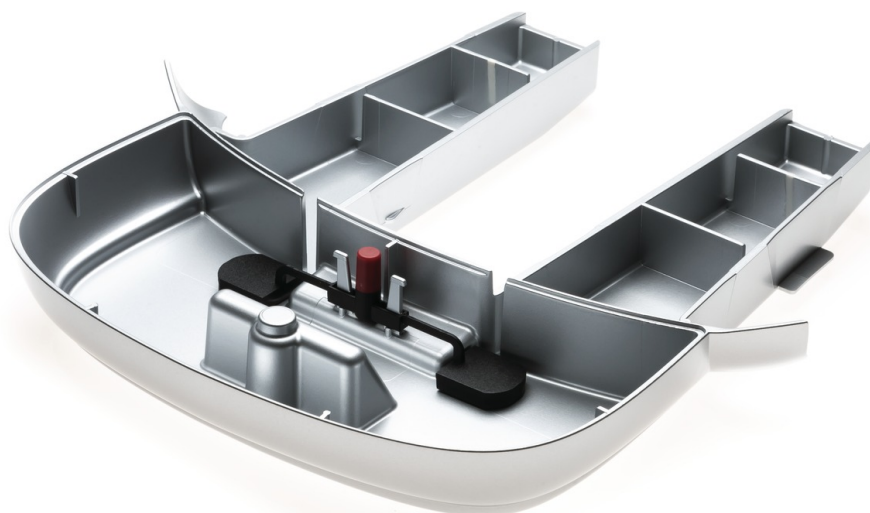

PHILIPS

Vassoio
raccogliacqua

Grigio argento

Philips serie 2000

CP0310

Vassoio raccogliacqua

Verifica le specifiche per i prodotti compatibili

Questo vassoio antigoccia raccoglie l'acqua residua dal dispositivo. È facile da rimuovere e pulire. Compatibile con Philips serie 2000.

La comodità di usare ricambi Philips

- Rinnova in modo semplice il tuo prodotto con le parti originali Philips

In evidenza

Rinnovo semplice delle parti dei prodotti

Ogni tanto il tuo prodotto ha bisogno di un ritocco e non è mai stato così facile rinnovarlo come con le parti Philips. Qualità garantita da Philips.

Specifiche

Adatto per.

PHILIPS 2000 VAPORE: HD8651/31,
HD8649/51