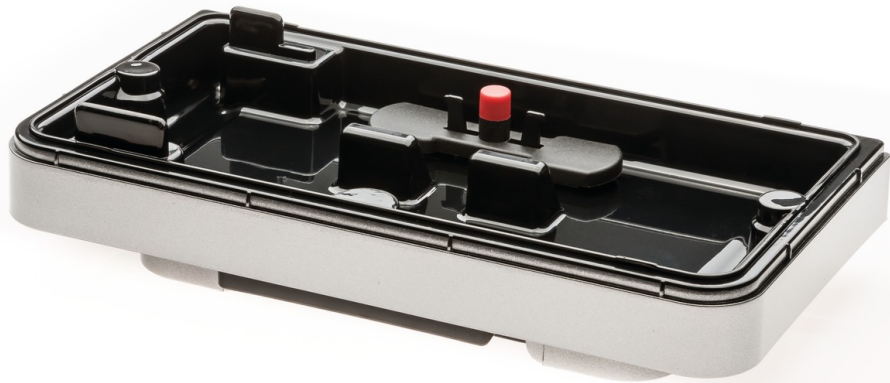

# PHILIPS

Valumisastia,  
harmaa

GranBaristo

Espresso

Harmaa

CP0239

## VALUMISASTIA

Tarkista yhteensopiva tuote teknisistä tiedoista

Tämä valumisastia sijoitetaan Granbaristo-espressokeittimen annostelunokkien alle, jossa se kerää ylimääräiset valumisvedet.