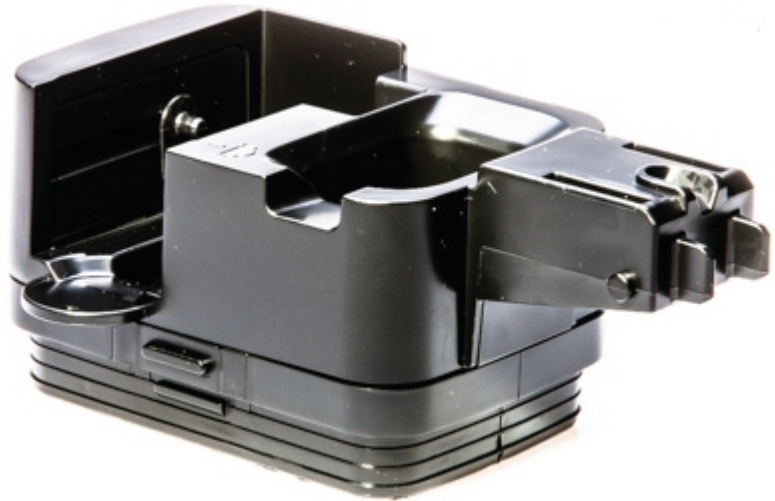

PHILIPS

Melktuit

Picobaristo, Incanto, EP en SM.

Verwijderbaar dus eenvoudig
schoonmaken

Niet vaatwasmachinebestendig

CP0155

Deksel melkbeker, zwart

Raadpleeg de specificaties voor compatibele producten

Het bovenste gedeelte van de melkbeker is vervangbaar. Compatibel met de Philips 4000-serie, Incanto-serie, GranBaristo-serie, PicoBaristo-serie, EP-serie, Philips5000-serie.

Het gemak van Philips-reserveonderdelen

Specificaties

Vervangbaar onderdeel

Geschikt voor producttypen:: HD8847, HD8834, HD8917

Geschikt voor producttype: HD8964, HD8965, EP3550/00, EP3551/00, EP4050/00, SM3061/00, EP4051/00, EP3363/10, EP3362/00, EP3363/00, EP3551/10, EP3558/00, EP3559/00, EP5360, EP5361, EP5365, EP5960, EP5961

Geschikt voor:

GranBaristo-serie: HD8966/11, HD8967/01, HD8968/01