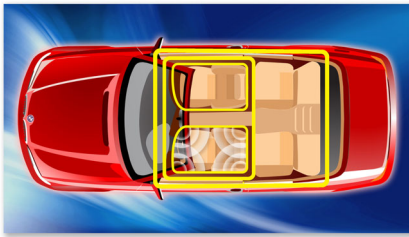

PHILIPS

Destacados

Music Zone

Con la innovadora tecnología Music Zone de Philips, el conductor y los pasajeros pueden disfrutar de la música con un efecto espacial mucho más realista, tal como la concibió el artista. Este sistema te permite cambiar las zonas de reproducción y seleccionar la salida de audio óptima según la ubicación de los pasajeros. La función tiene tres ajustes predefinidos: izquierda, derecha y frente (todos) para que escuches la música como más te gusta y fácilmente, solo o acompañado.