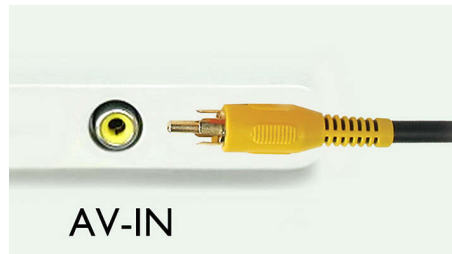

超级防震保护

超级防震保护可确保您享受平滑流畅的音乐

USB 直放和 SDHC 卡插槽

凭借完备的文件传输功能, 您可以通过内置 USB 直放和 SDHC 卡插槽, 轻松享受访问更多音乐、视频和照片的便利和乐趣。

AV 输入

AV 输入, 可方便地播放便携式视频和音乐

内置蓝牙接收器

借助蓝牙免提功能, 您可在驾车时安全地使用移动电话, 而不会错过任何重要来电。使用内置蓝牙®接收器, 您还可以方便地将音乐文件从手机传输到车载娱乐系统。

后视倒车摄像头模式

后视倒车摄像头模式可增强安全性

双视频输出

双视频输出, 可供后排座位享受娱乐

内置导航系统

预装中国地图的内置导航系统。

丰富的 POI, 可实现快速定位

丰富的 POI, 可实现快速定位搜索。