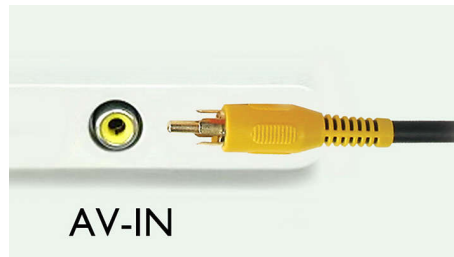

超级防震保护

超级防震保护可确保您享受平滑流畅的音乐

USB 直放和 SDHC 卡插槽

凭借完备的文件传输功能, 您可以通过内置 USB 直放和 SDHC 卡插槽, 轻松享受访问更多音乐、视频和照片的便利和乐趣。

AV 输入

AV 输入, 可方便地播放便携式视频和音乐

内置蓝牙接收器

借助蓝牙免提功能, 您可在驾车时安全地使用移动电话, 而不会错过任何重要来电。使用内置蓝牙®接收器, 您还可以方便地将音乐文件从手机传输到车载娱乐系统。