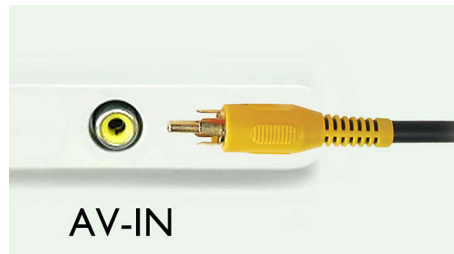

分辨率更高, SVCD (超级 VCD) 所能呈现的画面清晰度远优于 VCD。MPEG4 旨在以更低的数据速率和更小的文件占用空间, 提供 DVD 画质的视频 (MPEG-2)。DivX 编解码器是一种先进的基于 MPEG4 的视频压缩技术, 可在压缩数字视频的同时保证较高的画质。

超级防震保护

超级防震保护可确保您享受平滑流畅的音乐

USB 直放和 SDHC 卡插槽

凭借完备的文件传输功能, 您可以通过内置 USB 直放和 SDHC 卡插槽, 轻松享受访问更多音乐、视频和照片的便利和乐趣。

AV 输入

AV 输入, 可方便地播放便携式视频和音乐

内置蓝牙接收器

借助蓝牙免提功能, 您可在驾车时安全地使用移动电话, 而不会错过任何重要来电。使用内置蓝牙® 接收器, 您还可以方便地将音乐文件从手机传输到车载娱乐系统。

后视倒车摄像头模式

后视倒车摄像头模式可增强安全性

双视频输出

双视频输出, 可供后排座位享受娱乐