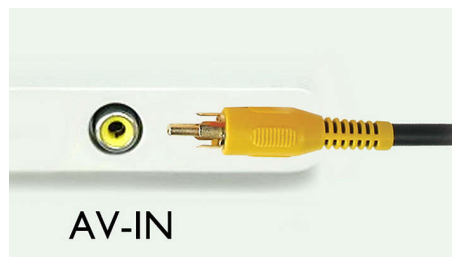

AV 输入

AV 输入, 可方便地播放便携式视频和音乐