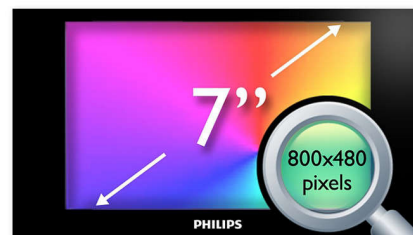

丰富的 POI, 可实现快速定位

丰富的 POI, 可实现快速定位搜索。

17.8 厘米 (7 英寸) 高清液晶显示屏

高分辨率 (800x480) 彩色液晶显示屏让图像栩栩如生, 它能以丰富逼真的细节、打印照片般鲜艳的色彩效果呈现您的珍贵照片、最爱影片和音乐。

规格

声音

- 均衡器：3 波段
- 音效增强：动态低音增强
- 均衡器设置：简约欧式，爵士，流行乐，摇滚，平滑，出众，电子乐，用户定义
- 输出功率 (MAX)：50Wx4 声道