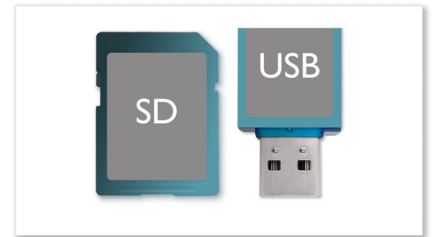

USB Direct et lecteurs de carte SD

Grâce à la transférabilité totale des fichiers, vous pouvez accéder à davantage de musique numérique via la prise USB Direct et les lecteurs de carte SD intégrés.