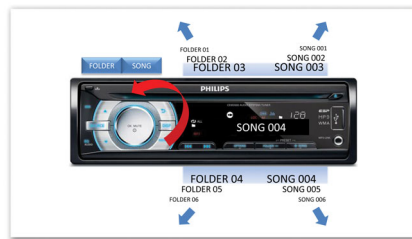

3 波段參數等化器

3 波段參數等化器，含 8 組預設設定

32K 種色彩的可調式彩色 LCD

高對比 LCD，具備 32K 種可調式彩色照明選擇

依資料夾或歌曲瀏覽

利用這項功能，您可以瀏覽歌曲及資料夾 (USB/SDHC 裝置的常見內容)，讓您更迅速地尋找歌曲或專輯。利用專用的資料夾 / 歌曲按鈕，只需進行三個步驟就可以完成

搜尋：按下資料夾 / 歌曲、轉動音量旋鈕、按下以進行選擇。如此簡單的程序可讓您快速又輕鬆地搜尋音樂，駕車不分心。

具備 USB Direct 功能，可播放 MP3/WMA 音樂

只要將您的裝置插頭連接飛利浦 Hi-Fi 系統上的 USB 插槽，您就能直接在裝置上播放數位音樂，立即與親友分享珍貴時刻。

分離式前面板

分離式前面板與關閉功能，提供防盜安全保護

規格

顯示器

- 類型：高對比 LCD，32K 彩色照明選擇 (11 個字元)
- 按鍵燈光：白

音訊播放