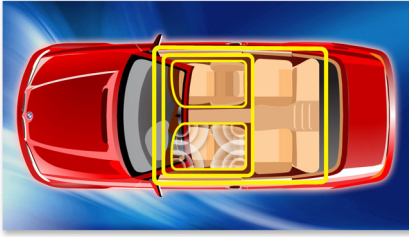

- 撼動人心的 MAX 音效
- 可調整聆聽區域的 Music Zone
- 超重低音強化功能以電子方式強化低音表現
- 2 波段參數等化器，含 8 組預設設定
- 超防震保護，讓您享受音樂不中斷
- 內建 4 個 50W 擴大機，呈現優異的音質
- 從 iPhone/iPod 播放歌曲，一路徜徉在最愛的音樂天堂中

簡單易用

- 依資料夾或歌曲瀏覽功能，可讓您立即搜尋或快速存取
- 使用可攜式 USB 隨身碟直接享受 MP3/WMA 音樂
- CD 播放機和 MP3 連線可播放音樂
- 額外擴大機的音訊輸出

與您的車內裝飾融為一體

- 分離式翻轉前面板，提供防盜安全性

PHILIPS

焦點

Music Zone

飛利浦創新的 Music Zone 技術，讓駕駛人與乘客在聆聽音樂時，體驗更真實的空間效果，實現演奏者的理想演出。使用者可以輕鬆地在前面與後座之間切換音樂聆聽區，發揮車內最佳音場效果。專屬的區域控制按鈕提供三個預設設定 (左、右、前方 (及全部))，讓您以最輕鬆簡單的動態方式滿足您與乘客的聆聽需求。

DBB 動態低音強化