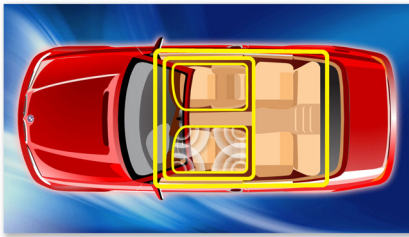

Diseño que se adapta a tu automóvil

- LCD de alto contraste para imágenes perfectas

PHILIPS

Destacados

Music Zone

Con la innovadora tecnología Music Zone de Philips, el conductor y los pasajeros pueden disfrutar de la música con un efecto espacial mucho más realista, tal como la concibió el artista. Este sistema te permite cambiar las zonas de reproducción y seleccionar la salida de audio óptima según la ubicación de los pasajeros. La función tiene tres ajustes predefinidos: izquierda, derecha y frente (todos) para que escuches la música como más te gusta y fácilmente, solo o acompañado.