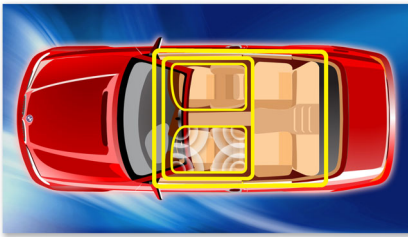

PHILIPS

Χαρακτηριστικά

Music Zone

Με την πρωτοποριακή τεχνολογία Music Zone της Philips, ο οδηγός και οι συνεπιβάτες μπορούν να απολαμβάνουν τη μουσική με πιο έντονη διάχυση στο χώρο, ακριβώς όπως θα ήθελε ο καλλιτέχνης. Οι χρήστες μπορούν να αλλάζουν τις ζώνες ακρόασης από τον οδηγό στους επιβάτες και αντίστροφα, προκειμένου να πετύχουν την ιδανική ηχητική εστίαση στο αυτοκίνητο. Το ειδικό κουμπί ελέγχου ζώνης προσφέρει τρεις προκαθορισμένες ρυθμίσεις - "Αριστερά", "Δεξιά" και "Μπροστά" (και "Όλα")- για εύκολη και δυναμική επιλογή του ήχου ανάλογα με τις προτιμήσεις σας.