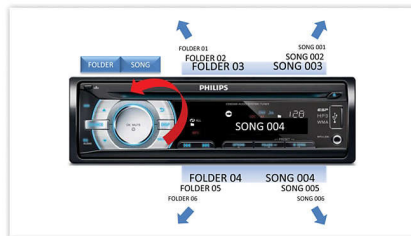

产品亮点

Music Zone

飞利浦革新的 Music Zone 技术让司机和乘客同时享受具有立体空间感的逼真音乐，宛如亲临现场聆听演唱者一样。用户可轻松将音乐聆听区在司机和乘客之间来回切换，以便在车内获得最佳音效。专用区域控制按钮提供三种预定义设置 — 左置、右置和前置（及所有）— 让您轻松动感地满足个人或乘客的聆听需求。

DBB 动态低音增强

通过激活动态低音增强 (DBB) 功能，低沉的低音频率能以电子方式得到增强，从而获得稳定的声音再现，当扬声器音量设置较低时效果尤其明显。您始终能够感受到震撼的低音效果。

MP3 Link

通过 MP3 Link 连接，您可以直接播放便携式媒体播放器中的 MP3 内容。欣赏喜爱的

音乐时，您可享受到音响系统所能呈现的卓越音质。不仅如此，MP3 Link 还极为方便，您只需将便携式 MP3 播放器插入音响系统即可开始欣赏音乐。

按文件夹或歌曲浏览

此功能可让您通过浏览歌曲和文件夹更快地查找曲目或专辑，这是 USB/SDHC 设备的一般内容。使用专用文件夹 / 歌曲按钮，只需三个简单步骤即可进行搜索 — 按文件夹 / 歌曲、旋转音量旋钮和按下选择。该简单过程让您更快速、更轻松地搜索音乐，以便您将注意力集中在驾车上。

MAX 音效

MAX 音效技术可以实现即时低音和高音增强，最大程度地提高音量性能。只需按一下按钮，即刻能够产生令人难忘的聆听体验。其精良的电路可以校正现有的声音和音量设置，并即时将低音、高音和音量无失真地提升到超越原声的高水平。声谱和音量明显放大，从而产生有效的音频增强效果，增大音乐的传播距离。

高对比度 LCD

高对比度 LCD

具有 8 个预设值的 2 段均衡器
具有 8 个预设值的 2 段均衡器

用于功放器的音频输出
用于添加功放器的音频输出

内置 50W x 4 功放器

内置 50W x 4 功放器可呈现卓越音质

超级防震保护

超级防震保护可确保您享受平滑流畅的音乐

可拆卸式前面板

可拆卸式前面板，起安全防盗作用