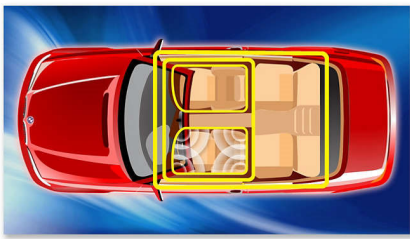

产品亮点

Music Zone