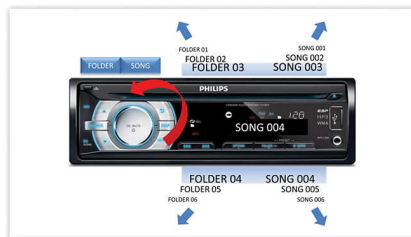

## 按文件夹或歌曲浏览

此功能可让您通过浏览歌曲和文件夹更快地查找曲目或专辑, 这是 USB/SDHC 设备的一般内容。使用专用文件夹 / 歌曲按钮, 只需三个简单步骤即可进行搜索 — 按文件夹 / 歌曲、旋转音量旋钮和按下选择。该简单过程让您更快速、更轻松地搜索音乐, 以便您将注意力集中在驾驶上。