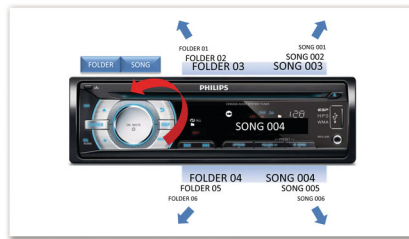

Αναζήτηση ανά φάκελο ή τραγούδι

Με αυτήν τη λειτουργία μπορείτε να βρείτε πολύ πιο γρήγορα ένα κομμάτι ή άλμπουμ, καθώς η αναζήτηση πραγματοποιείται σε τραγούδια και φακέλους, που είναι και το σύνθημα περιεχόμενο των συσκευών USB/SDHC. Χάρη στο ξεχωριστό κουμπί φακέλων/τραγουδιών, μπορείτε να βρείτε αυτό που ψάχνετε με τρεις απλές κινήσεις: πατήστε το κουμπί φακέλων/τραγουδιών, περιστρέψτε το κουμπί έντασης ήχου και πιέστε το για να επιλέξετε αρχείο. Με αυτήν την απλή διαδικασία, μπορείτε να περιηγηθείτε εύκολα και γρήγορα στη μουσική σας, χωρίς να αποσπάται η προσοχή σας από το τιμόνι.