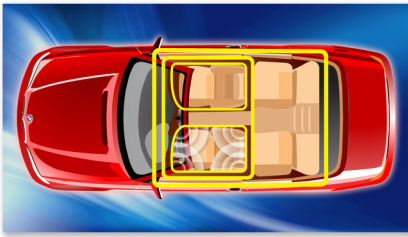

## Music Zone

Με την πρωτοποριακή τεχνολογία Music Zone της Philips, ο οδηγός και οι συνεπιβάτες μπορούν να απολαμβάνουν τη μουσική με πιο έντονη διάχυση στο χώρο, ακριβώς όπως θα ήθελε ο καλλιτέχνης. Οι χρήστες μπορούν να αλλάζουν τις ζώνες ακρόασης από τον οδηγό στους επιβάτες και αντίστροφα, προκειμένου να πετύχουν την ιδανική ηχητική εστίαση στο αυτοκίνητο. Το ειδικό κουμπί ελέγχου ζώνης προσφέρει τρεις προκαθορισμένες ρυθμίσεις - "Αριστερά", "Δεξιά" και "Μπροστά" (και "Όλα")- για εύκολη και δυναμική επιλογή του ήχου ανάλογα με τις προτιμήσεις σας.