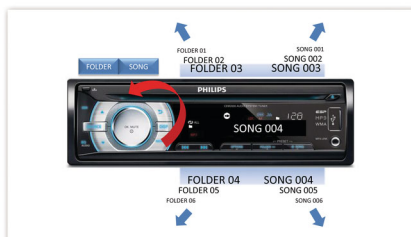

Търсене по папка или песен

Тази функция ви позволява много по-бързо да намерите песен или албум, като преглеждате песни и папки, които са обичайното съдържание на USB устройствата и SDHC картите. Със специалния бутон за папка/песен търсенето става само на три лесни стъпки: натискате "папка/песен", завъртате бутона за сила на звука и натискате, за да направите избор. Този лесен процес позволява бързо и лесно да търсите във вашата музика, за да можете да се съсредоточите върху шофирането.