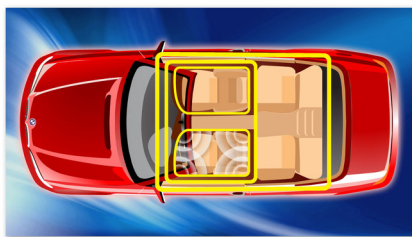

Дизайн, който подхожда на вашия автомобил

- Висококонтрастен LCD дисплей за отличен образ
- Свалящ се преден панел за защита от кражба

PHILIPS

Акценти

Music Zone

Иновационната технология Music Zone на Philips позволява на шофьора и пътниците да се наслаждават на музиката с по-жив и обемн звук, точно както е искал изпълнителят. Лесно можете да превключвате зоните на слушане от предните към задните седалки и обратно, за да откриете идеалния център на звука в автомобила. Специалният бутон за управление на зоните ви дава три готови настройки: ляво, дясно и отпред (и всички), с които лесно можете да откриете идеалното удоволствие от слушането, когато сте сами или с други хора в автомобила.