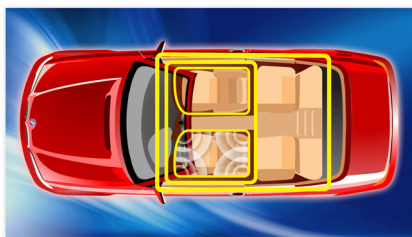

Een ontwerp dat samensmelt met het interieur van uw auto

- LCD met hoog contrast voor perfecte beelden

PHILIPS

Kenmerken

Music Zone

Met de innovatieve Music Zone-technologie van Philips kunnen de bestuurder en passagiers genieten van hun muziek met een sterker ruimtelijk effect. Het klinkt dus precies zoals de artiest het heeft bedoeld. Gebruikers kunnen gemakkelijk de luisterzones voor muziek omschakelen van de bestuurder naar de passagiers en terug om de beste geluidsfocus in de auto te krijgen. Een speciale zonebedieningsknop verzorgt drie vooraf gedefinieerde instellingen - Links, Rechts en Voorin (en Alle) - zodat u het geluid in de auto dynamisch en gemakkelijk op uw eigen luisterbehoeften en die van uw passagiers kunt laten aansluiten.