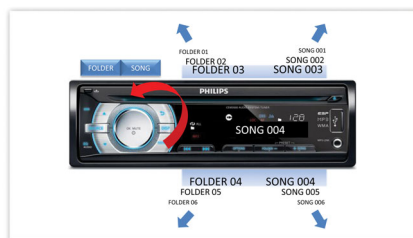

Bladeren op map of nummer

Met deze functie zoekt u veel sneller een track of album op, doordat u kunt bladeren door nummers en mappen (de gebruikelijke inhoud van USB/SDHC-apparaten). Met de speciale map-/nummerknop zoekt u in slechts drie eenvoudige stappen – druk op map/nummer, draai aan de volumeknop en druk om te kiezen. Via dit eenvoudige proces kunt u snel en gemakkelijk uw muziek doorzoeken, en kunt u zich beter concentreren op de weg.