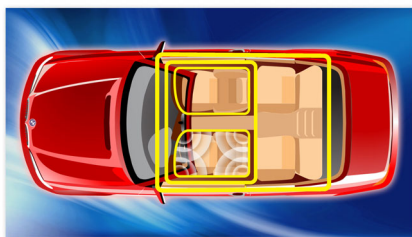

Egyszerű használat

- Játsszon le zenét és egyúttal töltsön iPod/iPhone készülékét
- Böngészés mappa vagy zeneszám alapján az azonnali kereséshez és gyors hozzáféréshez
- USB Direct és SDHC kártyanyílás MP3/WMA formátumú lejátszáshoz
- Hangkimeneti tartozék az erősítő felé

Formavilág, mely beleolvad autója terébe

- Magas kontrasztú LCD a tökéletes megjelenítéshez
- Leszerelhető előlap a lopások megakadályozásához

PHILIPS

Fénypontok

Music Zone

A Philips innovatív Music Zone technológiája lehetővé teszi, hogy a vezető és az utasok az előadó szándékai szerinti, élethűbb térhatásban élvezhessék a zenét. Az utasok könnyen átválthatják a zenehallgatási területeket a vezetőtől az utasokhoz, majd vissza a legjobb autós hanghatás elérése érdekében. A speciális terület szabályzó gomb három előre megadott beállítással – bal, jobb és első (valamint összes) – rendelkezik, így dinamikusan beállíthatja a zenehallgatási igényeinek legmegfelelőbb területet, utazzon akár egyedül, akár utasokkal.