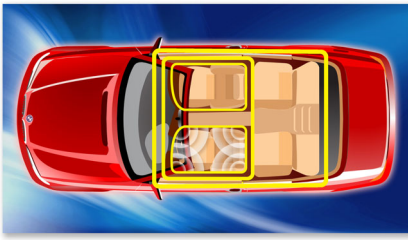

Kenmerken

Music Zone

Met de innovatieve Music Zone-technologie van Philips kunnen de bestuurder en passagiers genieten van hun muziek met een sterker ruimtelijk effect. Het klinkt dus precies zoals de artiest het heeft bedoeld. Gebruikers kunnen gemakkelijk de luisterzones voor muziek omschakelen van de bestuurder naar de passagiers en terug om de beste geluidsfocus in de auto te krijgen. Een speciale zonebedieningsknop verzorgt drie vooraf gedefinieerde instellingen - Links, Rechts en Voorin (en Alle) - zodat u het geluid in de auto dynamisch en gemakkelijk op uw eigen luisterbehoeften en die van uw passagiers kunt laten aansluiten.