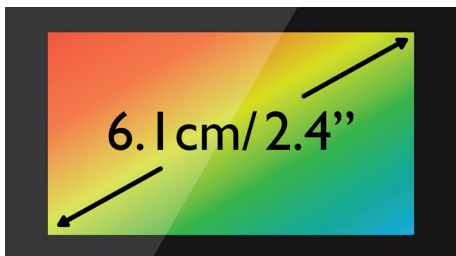

Цветной дисплей TFT 6,1 см (2,4")

Высококонтрастный цветной дисплей TFT 6,1 см (2,4")

Режим ECO

Снижение излучения на 60 % при выборе режима ECO

Подавление эха в полнодуплексном режиме

Естественный диалог не всегда подразумевает поочередные фразы — иногда мы перебиваем друг друга. Теперь, благодаря подавлению эха в полнодуплексном режиме, вы будете отлично слышать собеседника, даже если говорите одновременно с ним.