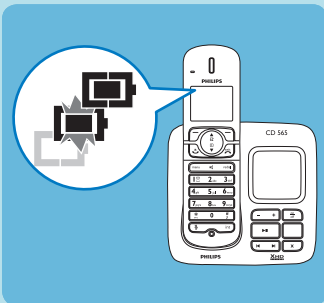

## Het batterijniveau controleren

Wanneer de handset van het basisstation/  
de lader is genomen, geeft het pictogram  
het batterijniveau aan:

 Vol (wordt continu weergegeven)

 Halverwege (knippert)

 Bijna leeg (leeg)

Wanneer u het lege batterijpictogram ziet en  
een waarschuwingston hoort, is de batterij  
bijna leeg en moet deze worden opgeladen.

 Wanneer de handset zich op het  
basisstation/de lader bevindt, blijft het  
batterijpictogram knipperen tot het  
opladen is voltooid.