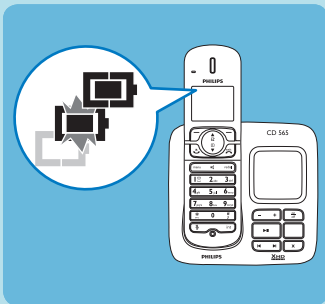

Vérification du niveau de charge des piles rechargeables

Lorsque le combiné n'est pas sur la station de base/le chargeur, l'icône indique le niveau de charge de la batterie:

-  Batterie pleine (icône fixe)
 -  Batterie partiellement déchargée (icône clignotante)
 -  Batterie presque déchargée (icône vide)
- Si l'icône est vide et que le combiné émet un signal sonore, le niveau de charge de la batterie est bas et vous devez la recharger.

 Lorsque le combiné est sur la station de base/le chargeur, l'icône de batterie clignote jusqu'à ce que la batterie soit complètement chargée.

 Une fois le cycle de charge terminé, l'icône de batterie est fixe.