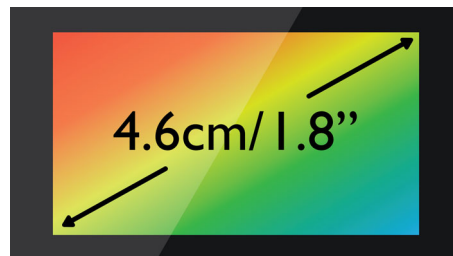

Цветной TFT-дисплей 4,6 см (1,8")

Цветной TFT-дисплей высокой контрастности 4,6 см (1,8")