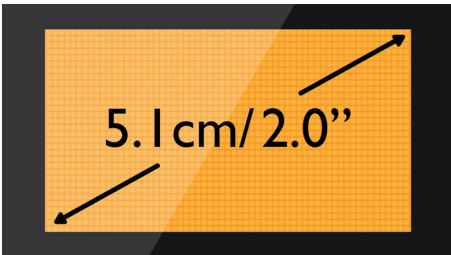

Дисплей с точечной матрицей 5,1 см (2,0")

Большой дисплей с точечной матрицей 5,1 см (2,0")

Подавление акустического эха

Больше не будет раздражающего эффекта эха при разговорах по телефону. Благодаря возможности подавления акустического эха соединение всегда получается чистым и без искажений.