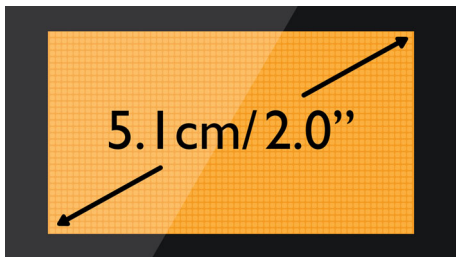

Produkt som utvecklats med miljön i åtanke

- Ingen sändningsenergi när läget ECO+ är aktiverat
- Låg strömförbrukning: < 0,6 W i vänteläge

PHILIPS

Funktioner

Telefonbok för 100 namn

Ha alltid telefonnumren till dina närmaste nära till hands: Spara upp till 100 namn i din telefonbok.

5,1 cm/2,0-tums punktmatristeckenfenster

Stort 5,1 cm/2,0-tums punktmatristeckenfenster

Akustisk ekoreducering

Inga mer irriterande ekon när du pratar i telefon. Med vår akustiska ekoreducering får du alltid en klar och störningsfri anslutning.