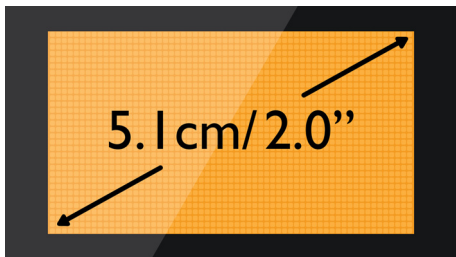

С заботой об окружающей среде

- Снижение излучения на 60 % при выборе режима ECO
- Низкое энергопотребление: < 0,6 Вт в режиме ожидания

PHILIPS

Особенности

Телефонная книга на 100 имен

Теперь номера близких людей будут всегда под рукой: телефонная книга позволяет сохранять до 100 имен.

Дисплей с точечной матрицей 5,1 см (2,0")

Большой дисплей с точечной матрицей 5,1 см (2,0")

Подавление акустического эха

Больше не будет раздражающего эффекта эха при разговорах по телефону. Благодаря возможности подавления акустического эха соединение всегда получается чистым и без искажений.