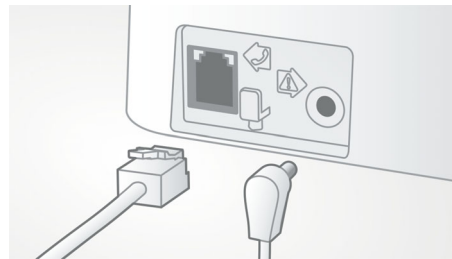

Fácil configuración

Fácil configuración para más comodidad. Instalación simple con tecnología Plug & Play