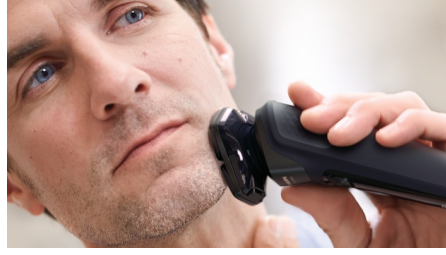

Cilt dostu formül

Tamamen alkolsüz olan temizleme sıvısı, cilde zarar vermez ve cildi tahriş olmaya karşı korumak üzere tasarlanmıştır.