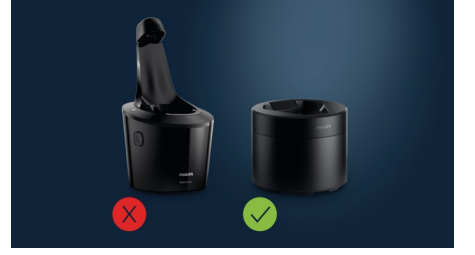

Hızlı Temizlik Podu için

Kartuş, Philips Hızlı Temizlik Podu ile uyumludur.