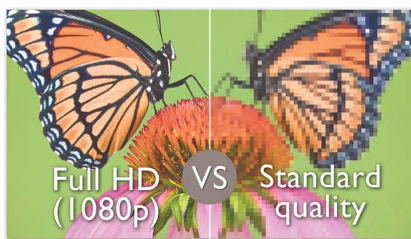

全高清 (1080p) 视频