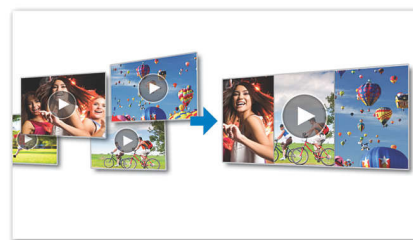

全高清 (1080p) 视频

以全高清品质拍摄和欣赏视频（全高清 1080p）。“1080”即显示分辨率，指的是屏幕上水平线的数量。“p”即逐行扫描，或每帧中相继出现的行。1080p 提供的视频质量比一般手机和数码相机中的质量都要好。此外，摄像机使用与蓝光光盘播放机和光盘一样的视频格式——H.264。此高度先进的格式提供卓越的高清画质，为您用视频留住水晶般清澈的回忆。

画质提升

闪光、自动对焦、脸部 and 笑脸识别

快速印象

只需单击一下按钮，即刻生成所拍摄视频的快速摘要。快速简介可自动提取最新视频的精彩画面并连成场景简介。通过简介功能，您可以即刻观赏视频的动人瞬间，或轻松了解所拍摄的内容。而您只需在摄像机上选择“快速简介”即可。重温记忆从未如此简单。

采用防水和防滴设计

3 米防水，1.5 米防震，防尘

高达 800 万像素的照片

高达 800 万像素，带来高品质照片

即时视频编辑器

即时视频编辑器可在摄像机上进行简单编辑