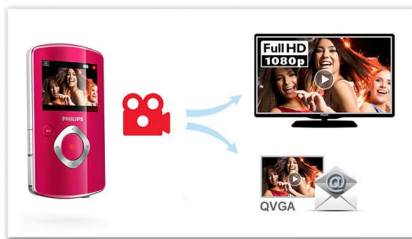

通过 HDMI 直接连接电视

通过 HDMI 直接连接电视，轻松观赏高清视频

小巧的设计

小巧的设计，轻松装到您的口袋

高级防抖技术

高级防抖技术可让您拍摄出令您乐于分享的绝佳视频。gyro 传感器配备有高级算法，

可确保获得稳定不失真的视频。这些传感器可测量地面与相机镜头之间的距离，当摄像机晃动时会作出必要的校正。这种高级技术使您每次都能得到清晰的图像，让您将生活中的美好瞬间拍摄在出色的视频中。

双格式录制