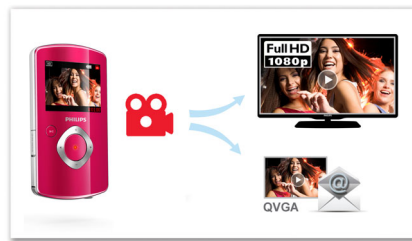

雙格式錄影

Full HD 影片最適合用 HD 電視觀賞。但如果您想要將影片以電子郵件方式傳送或在線上分享，則必須壓縮大 HD 檔案，然後將其轉換成適合電子郵件使用的格式。您的攝錄影機所提供的雙格式錄影替您免除這些繁複的步驟。只要開啟這個功能，就可以同時以 Full HD (1080p) 和適用於電子郵件的 QVGA (240p) 格式錄製影片。因此您可以在 HD 電視上盡情觀賞影片，還可以立即以電子方式與他人分享，格式不再是問題。