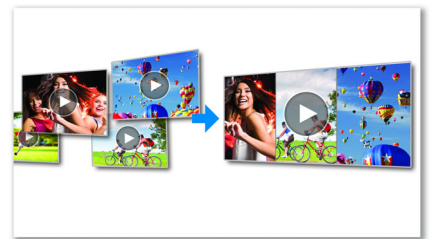

快速展示

只要按一下按鈕，就能以快速摘要方式呈現您所拍攝的影片。快速展示功能可自動摘取您最新拍攝影片的精華，並將其串成錄製內容的概要。您可以立即觀賞影片的精華，或利用摘要簡單地提醒自己所拍攝過的內容。您只需要選取攝影機上的「快速展示」功能，就能重溫記憶中的美好時刻，就是這麼簡單。