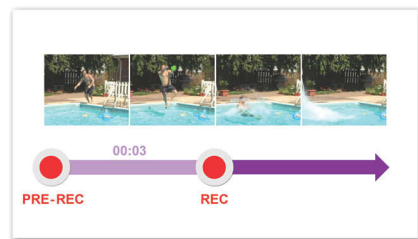

3 秒钟预录制

生活中最美好的时刻有时会意外出现。但使用 3 秒钟预录制功能，即使您按拍摄按钮时晚了几秒钟，也可以在视频中拍到更多内容。选择 3 秒钟预录制后，您的摄像机将在您按下录制按钮之前的 3 秒钟自动开始录制。有了此常量缓冲，您将不会再错失任何内容。

超长的电池寿命

超长的电池寿命让您尽情拍摄