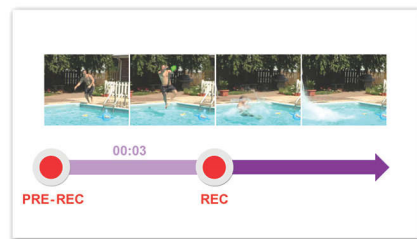

3 秒钟预录制

生活中最美好的时刻有时会意外出现。但使用 3 秒钟预录制功能，即使您按拍摄按钮时晚了几秒钟，也可以在视频中拍到更多内容。选择 3 秒钟预录制后，您的摄像机将在您按下录制按钮之前的 3 秒钟自动开始录制。有了此常量缓冲，您将不会再错失任何内容。

超长的电池寿命

超长的电池寿命让您尽情拍摄