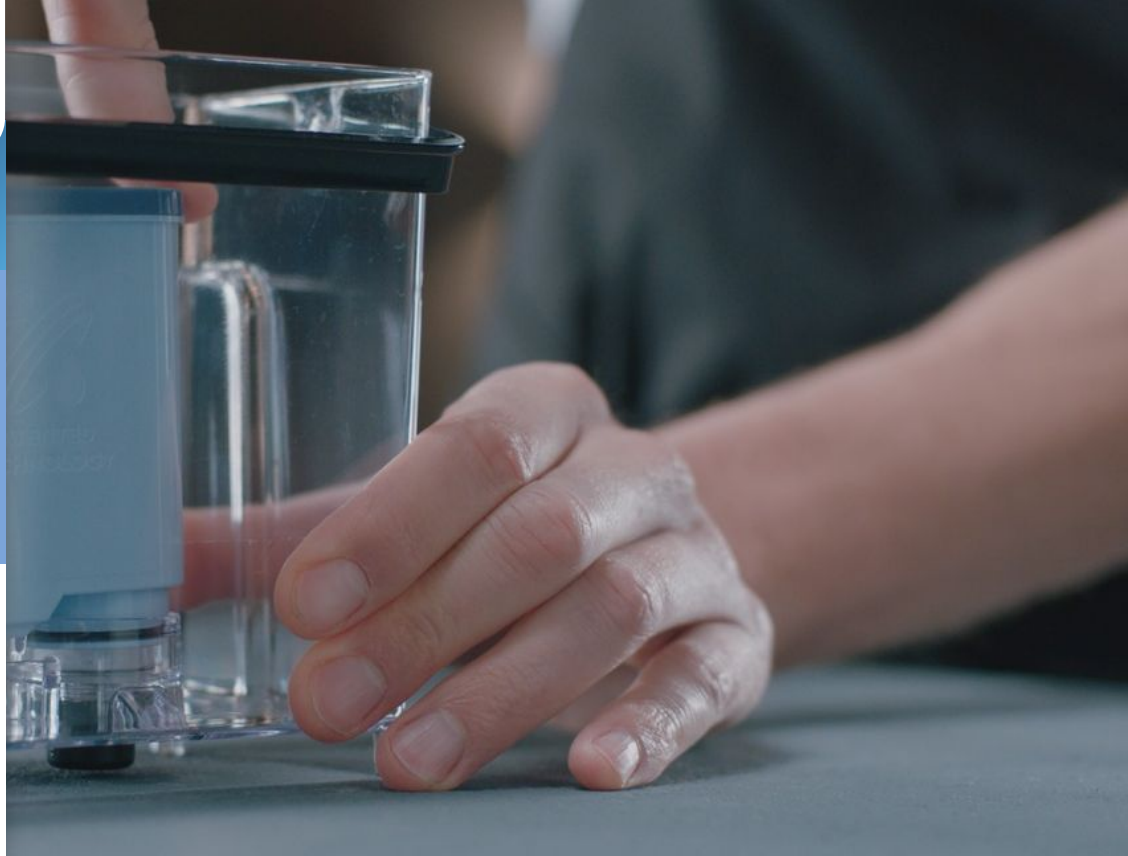

PHILIPS

Kalk- en waterfilter

Hetzelfde als CA6903/00

Ontkalking hoeft pas na 5000 kopjes*

Verleng de levensduur van uw machine

1 AquaClean-filter

CA6903/10

Ontkalking hoeft pas na 5000 kopjes*

Met elk filter kunt u genieten van maximaal 625* koppen!

Geniet van zuiver water voor een heerlijke koffie dankzij het innovatieve AquaClean-waterfilter. AquaClean filtert het water voor een intens aroma en zorgt ervoor dat er minder kalkresten vormen zodat u uw machine minder vaak hoeft te ontkalken.

Tot 5000 kopjes zonder ontkalken*

- Verwijdert kalk op natuurlijke wijze dankzij ionenwisselingstechnologie
- Uw machine raakt niet verstopt dankzij het micro-poreuze filter

Zuiver water resulteert in de puurste koffie

Specificaties

Afwerking

Materiaal hoofdunit: Plastic

Land van herkomst

Geproduceerd in: Zwitserland

Technische specificaties

Inclusief: 1 AquaClean-waterfilter