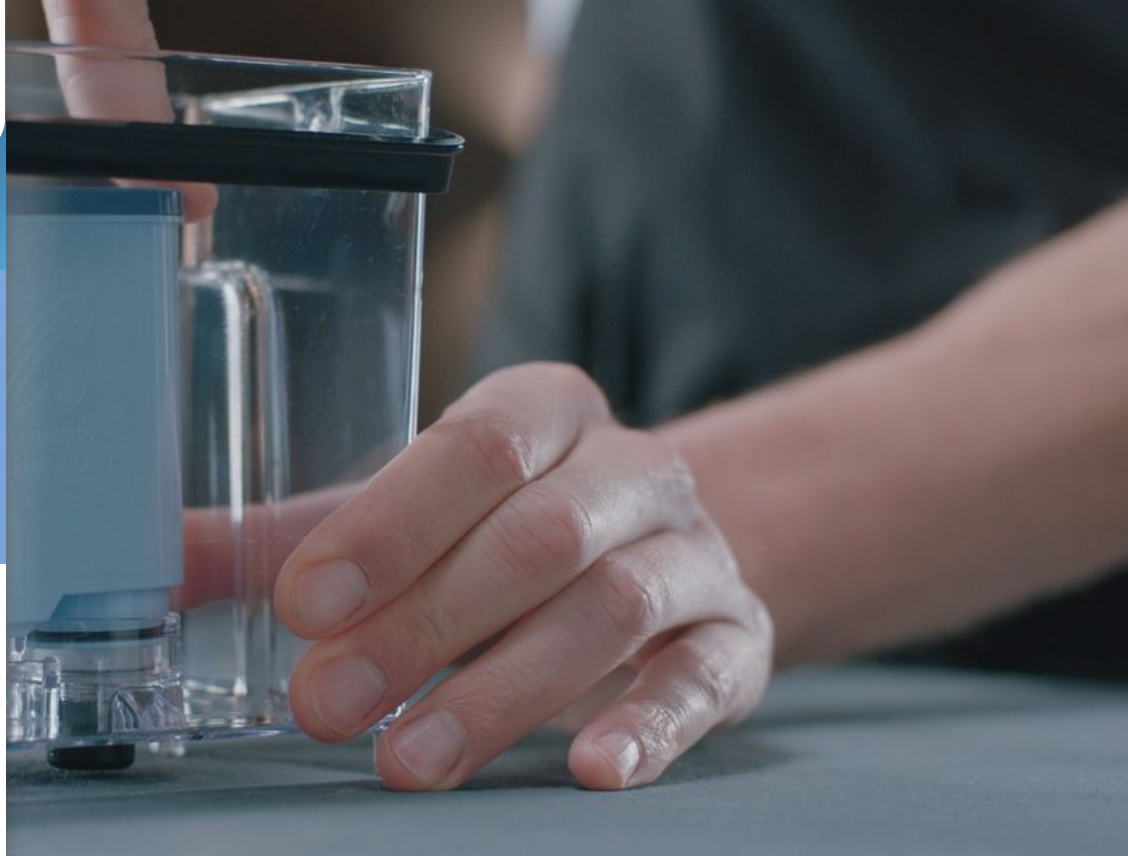

PHILIPS

Kalkių šalinimo ir vandens filtras

Tas pats kaip CA6903/00

Iki 5000 puodelių be nukalkinimo*

Ilgesnė aparato eksploatavimo trukmė

1x „AquaClean“ filtras

CA6903/10

Iki 5000 puodelių be nukalkinimo*

Su kiekvienu filtru mėgausitės iki 625* puodelių kavos!

Su pažangiu „AquaClean“ vandens filtru mėgausitės tyru vandeniu puikaus skonio kavai gaminti. „AquaClean“ filtruoja vandenį, kad aromatas būtų intensyvesnis. Be to, sumažėja poreikis nukalkinti aparatą, nes jis padeda išvengti kalkių apnašų.

Nereikės nukalkinti iki išvirsite 5000 kavos puodelių*

- Naudojama jonų keitimo technologija natūraliai pašalina kalkes
- Dėl itin aktyvo filtro mašinoje nesusidaro kamščių

Tyras vanduo užtikrina geriausią kavą

- Dėl patentuotos vandens srovės vanduo optimaliai išvalomas
- Itin aktyvas filtras sulaiko nešvarumus

Lengva sumontuoti ir naudoti

- Naudodami „Click&go“ sistemą be vargo suaktyvinsite filtrą
- Įjungus „AquaClean“ nuosėdų šalinimo įspėjimas išjungiamas