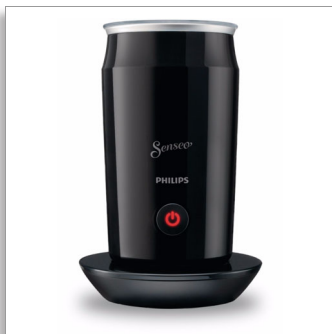

## SENSEO® Milk Twister Melkopschuimer

- Antikleeflaag
- Capaciteit van 120 ml melk
- Genoeg voor 2 cappuccino's
- Voor warm en koud schuim

CA6500/60

# Verrassend luchtig schuim

Uw kopje koffie wordt opeens veel interessanter

De SENSEO® melkopschuimer is voorzien van een innovatieve garde. Zo geniet u thuis van uw eigen hete en koude koffierecepten, afgemaakt met heerlijk luchtig melkschuim.

## Melkopschuimer

Antikleeflaag Capaciteit van 120 ml melk, Genoeg voor 2 cappuccino's, Voor warm en koud schuim