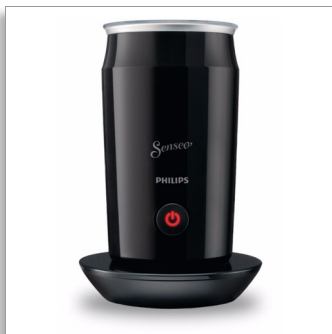

SENSEO® Milk Twister Milchaufschäumer

- Antihftbeschichtung
- Fasst 120 ml Milch
- Reicht für 2 Cappuccinos
- Bereitet heißen und kalten Schaum zu

CA6500/60

Erstaunlich samtiger Schaum

Ihre Tasse Kaffee wird noch interessanter

Der SENSEO® Milchaufschäumer bietet Ihnen die Freiheit, eine Vielzahl verschiedener heißer und kalter Kaffeespezialitäten zu Hause zu genießen. Dank des innovativen Aufschäumers können Sie köstliche Kaffeespezialitäten mit erstaunlich samtigem, glattem Milchschaum bereichern.

Perfekter Milchschaum

- Magnetisches Aufschäumen für ein ultimatives Schaumerlebnis

Für Rezepte mit Heiß- und Kaltgetränken

- Heißes und kaltes Milchaufschäumen für eine Vielzahl an Kaffeerezepten
- Milchschaum für 2 Tassen

* Based on retail sales volumes

Senseo®

PHILIPS

Milchaufschäumer

Antihafbeschichtung Fasst 120 ml Milch, Reicht für 2 Cappuccinos, Bereitet heißen und kalten Schaum zu

CA6500/60

Besonderheiten

Magnetisches Aufschäumen