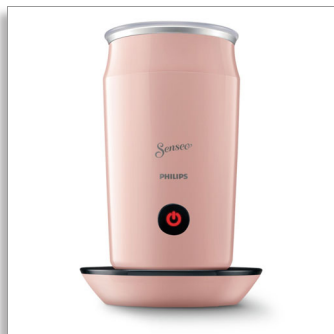

## SENSEO® Milk Twister Melkopschuimer

- Antikleeflaag
- Capaciteit van 120 ml melk
- Genoeg voor 2 cappuccino's
- Voor warm en koud schuim

CA6500/30

# Verrassend luchtig schuim

Uw kopje koffie wordt opeens veel interessanter

De SENSEO® melkopschuimer is voorzien van een innovatieve garde. Zo geniet u thuis van uw eigen hete en koude koffierecepten, afgemaakt met heerlijk luchtig melkschuim.