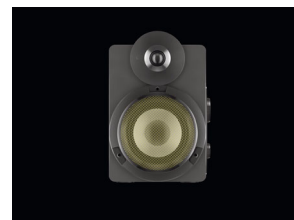

Philips
bezvadu studijas skaļruņi

Bluetooth® aptX

Digitālā ieeja, analogā ieeja
30 W maks.

BTS3000G

Atskaņojiet visu pilnā skaļumā

Iespaidīga hi-fi skaņa no šiem 30 W studijas skaļruņiem un nepārspējama basu atveide. Straumējiet mūziku bezvadu tīklā, izmantojot Bluetooth® ar aptX®. Viss apvienots kompaktā konstrukcijā.

Bagātiniet savu skaņas klausīšanās pieredzi

- Zemās frekvences skaņu atstarojoša skaļruņu sistēma nodrošina jaudīgu un dziļāku zemās frekvences skaņu
- 30 W maksimālā izvades jauda
- Augstās frekvences un zemās frekvences skaņas kontrole vienkāršiem augsto un zemo toņu iestatījumiem

Izbaudiet mūziku no vairākiem avotiem

- Optiskais/koaksiālais pievads TV, PC vai spēļu konsoles pieslēgšanai
- Bezvadu mūzikas straumēšana, izmantojot Bluetooth ar Aptx atbalstu

Dizains, kas iederas jūsu interjerā

- Kompakts dizains iederas ikvienā telpā, ikvienā dzīvesveidā

PHILIPS

bezvadu studijas skaļruņi
Bluetooth® aptX Digitālā ieeja, analogā ieeja, 30 W maks.

Specifikācijas

Bluetooth savietojamība

- iPad: iPad 1, iPad 2, jaunais iPad, iPad Mini, iPad ar Retina displeju
- iPhone: iPhone 3, iPhone 3GS, iPhone 4, iPhone 4S, iPhone 5
- iPod touch: 3. paaudze vai jaunāks
- Android planšetdatori un viedtālruņi
- cita ierīce, kurā iespējots Bluetooth
- darbojas ar: Bluetooth 4.0 vai vecāka