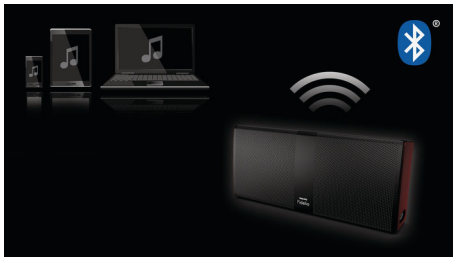

Акценти

Безжично поточно предаване на музика

Bluetooth е технология за безжична комуникация на малки разстояния, която е едновременно стабилна и енергийно ефективна. Тя осигурява лесна безжична връзка с iPod/iPhone/iPad или други Bluetooth устройства, като смартфони, таблети и дори лаптопи. Сега можете да се наслаждавате на любимата си музика и на звука от филмите и игрите безжично и лесно – с тази тонколона.