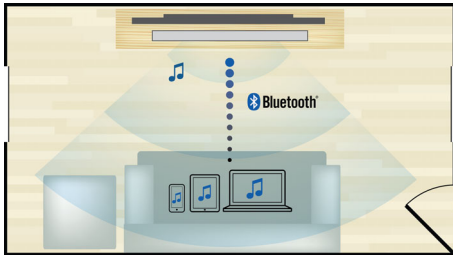

簡單易用

- 在啟用 NFC 的智慧型手機上按一下，即刻進行藍牙配對
- FM 數位選台可預設多達 20 組電台
- 自動 CD 載入裝置，存取方便

享受您最喜愛的電影與音樂

- 從音樂裝置進行藍牙無線音樂串流
- HDMI 1080p 強化至高解析度，呈現更鮮明圖片
- HDMI ARC 可存取電視的所有音效
- 播放 DVD、(S)VCD、MP3-CD、CD(RW) 以及 Picture CD
- 卡拉 OK 功能提供您居家無窮的歌唱樂趣

PHILIPS

焦點

藍牙無線串流

從音樂裝置進行藍牙無線音樂串流

NFC 技術

使用單鍵設定的 NFC (近距離無線通訊) 技術，輕鬆完成藍牙裝置配對。只要在喇叭的 NFC 區域點按具備 NFC 功能的智慧型手機或平板電腦，即可開啟喇叭、進行藍牙配對，並開始串流音樂。

HDMI 1080p

HDMI 1080p 可提供畫質清晰的影像。現在您可用真正的高解析度來欣賞標準解析度的電影 - 讓

您享受更多細節及更栩栩如生的畫面。循序掃描 (表示為 1080p 中的 p) 會消除螢幕上一行行的線條，確保影像清晰度。更棒的是，HDMI 可經由直接數位連線傳送未經壓縮的數位 HD 影像以及數位多頻道音訊，不必轉換至類比訊號，因此畫質與音質皆臻完美，毫無雜訊。

HDMI ARC

HDMI ARC 可存取電視的所有音效

播放 DVD、VCD、MP3-CD、CD(RW)&Pict

飛利浦播放機相容於市面上販售的多數 DVD 和 CD 光碟。DVD、(S)VCD、MP3-CD、CD(RW) 及相片光碟，皆可在本播放機播放。SVCD 代表「Super VideoCD」。SVCD 的品質較 VCD 要高出許多，而更高的解析度能呈現 VCD 所無法比擬的銳利畫質。CD(RW) 為一簡略名詞，表示光碟機能接受常見的可燒錄 CD 格式。

高音及低音控制

高音及低音為等化器設定功能，可分別控制音訊裝置的高低頻音量。高音專門調整音樂中的高音振幅，低音則負責控制低音振幅。使用上、下方向鍵可讓使用者輕鬆增加或減少高低音；或將高低音設為水平，播放音樂錄製時所設定的原始高音與低音。高音及低音控制功能讓您隨心所欲聆聽音樂。

規格

音效

- 音效系統：杜比數位
- 最大輸出功率 (RMS): 150W
- 加強音效：高音及低音控制

喇叭

- 喇叭驅動器：5.25 吋低音喇叭
- 喇叭類型：圓頂高音喇叭
- 主喇叭：2 聲道