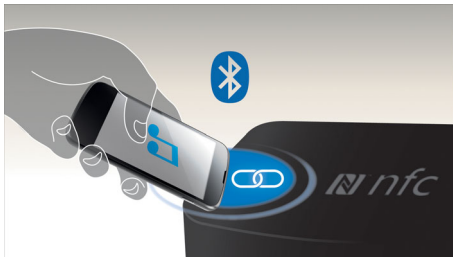

簡單易用

- 在啟用 NFC 的智慧型手機上按一下，即刻進行藍牙配對
- FM 數位選台可預設多達 20 組電台
- 自動 CD 載入裝置，存取方便

享受您最喜愛的電影與音樂

- 從音樂裝置進行藍牙無線音樂串流
- HDMI 1080p 強化至高解析度，呈現更鮮明圖片
- HDMI ARC 可存取電視的所有音效
- 播放 DVD、(S)VCD、MP3-CD、CD(RW) 以及 Picture CD
- 卡拉 OK 功能提供您居家無窮的歌唱樂趣

PHILIPS

焦點

藍牙無線串流

從音樂裝置進行藍牙無線音樂串流

NFC 技術

使用單鍵設定的 NFC (近距離無線通訊) 技術，輕鬆完成藍牙裝置配對。只要在喇叭的 NFC 區域點按具備 NFC 功能的智慧型手機或平板電腦，即可開啟喇叭、進行藍牙配對，並開始串流音樂。

HDMI 1080p

HDMI 1080p 可提供畫質清晰的影像。現在您可用真正的高解析度來欣賞標準解析度的電影 - 讓

您享受更多細節及更栩栩如生的畫面。循序掃描 (表示為 1080p 中的 p) 會消除螢幕上一行行的線條，確保影像清晰度。更棒的是，HDMI 可經由直接數位連線傳送未經壓縮的數位 HD 影像以及數位多頻道音訊，不必轉換至類比訊號，因此畫質與音質皆臻完美，毫無雜訊。

HDMI ARC

HDMI ARC 可存取電視的所有音效

播放 DVD、VCD、MP3-CD、CD(RW)&Pict

飛利浦播放機相容於市面上販售的多數 DVD 和 CD 光碟。DVD、(S)VCD、MP3-CD、CD(RW) 及相片光碟，皆可在本播放機播放。SVCD 代表「Super VideoCD」。SVCD 的品質較 VCD 要高出許多，而更高的解析度能呈現 VCD 所無法比擬的銳利畫質。CD(RW) 為一簡略名詞，表示光碟機能接受常見的可燒錄 CD 格式。

高音及低音控制

高音及低音為等化器設定功能，可分別控制音訊裝置的高低頻音量。高音專門調整音樂中的高音振幅，低音則負責控制低音振幅。使用上、下方向鍵可讓使用者輕鬆增加或減少高低音；或將高低音設為水平，播放音樂錄製時所設定的原始高音與低音。高音及低音控制功能讓您隨心所欲聆聽音樂。

規格

音效

- 音效系統：杜比數位
- 最大輸出功率 (RMS): 150W
- 加強音效：高音及低音控制

喇叭

- 喇叭驅動器：5.25 吋低音喇叭
- 喇叭類型：圓頂高音喇叭
- 主喇叭：2 聲道